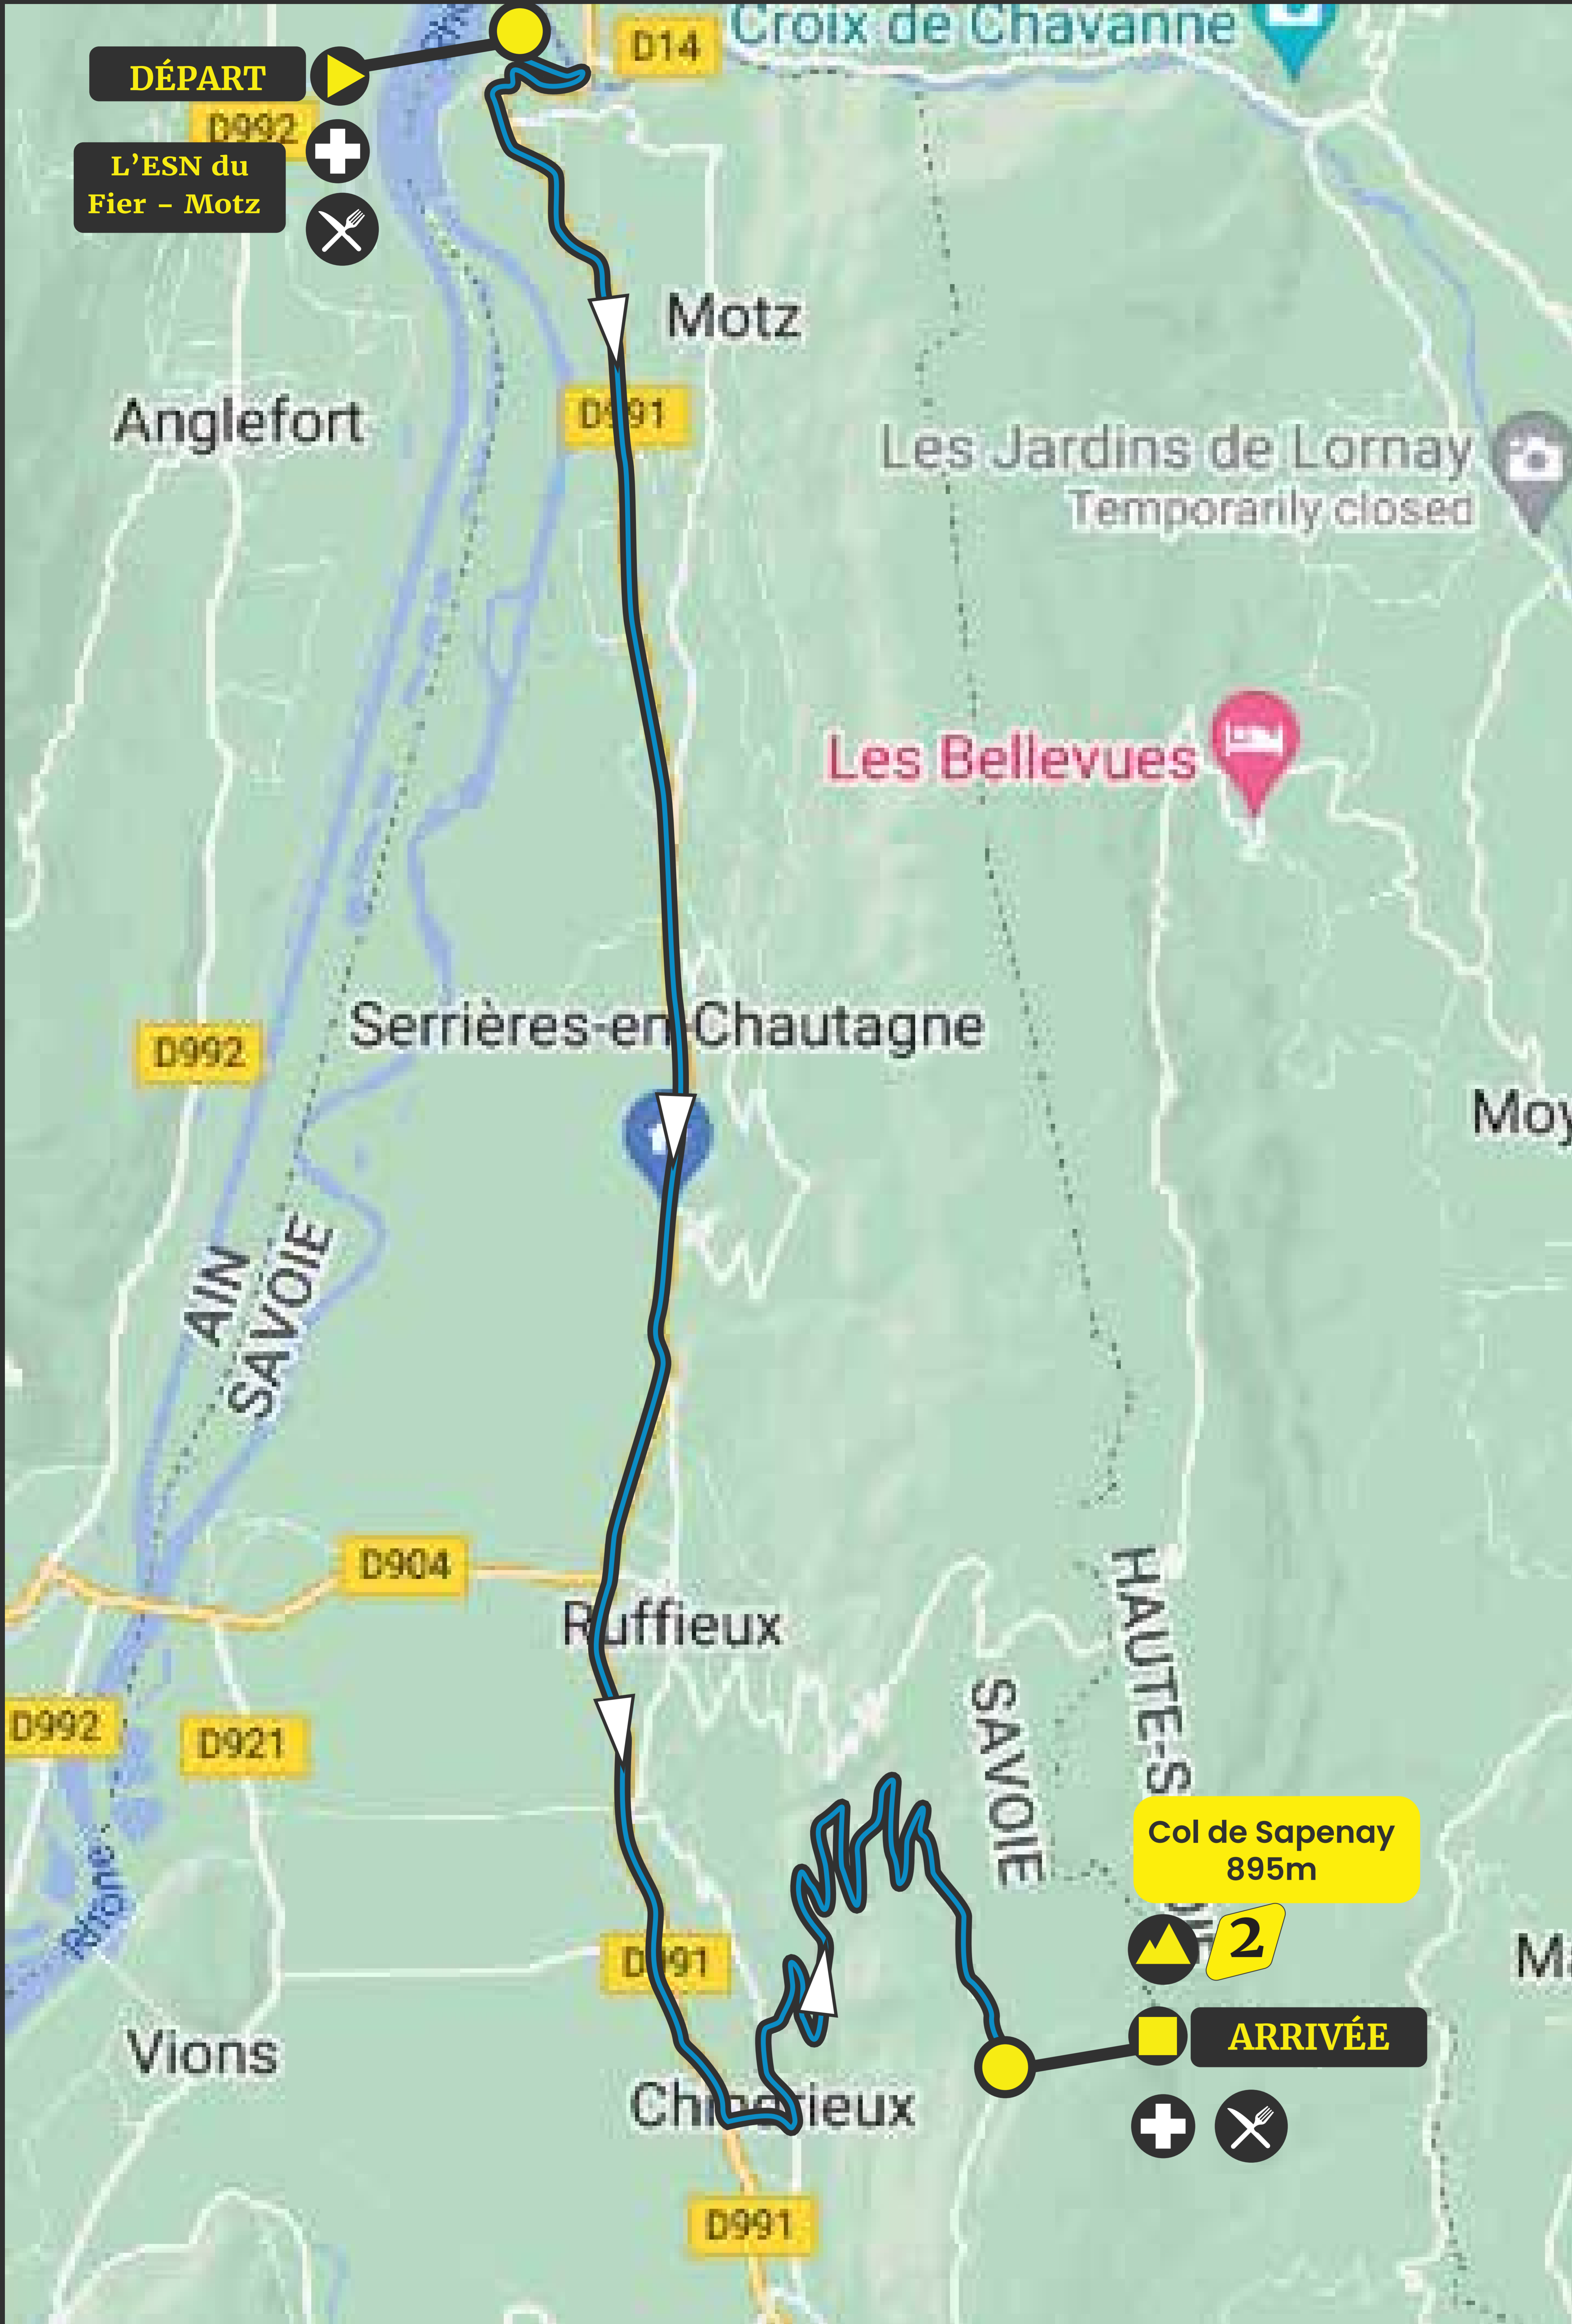

22.1 km Grimpée Motz au Col de Sapenay Dénivelé = +726.6 m

2000 m

Cartes par vitalcoachevents.com

- Ravitaillement
- Kilometre
- Ambulance
- Cols
- Col hors catégorie (Catégorie de col)

895m Col de Sapenay
8.22 km à 7.2%