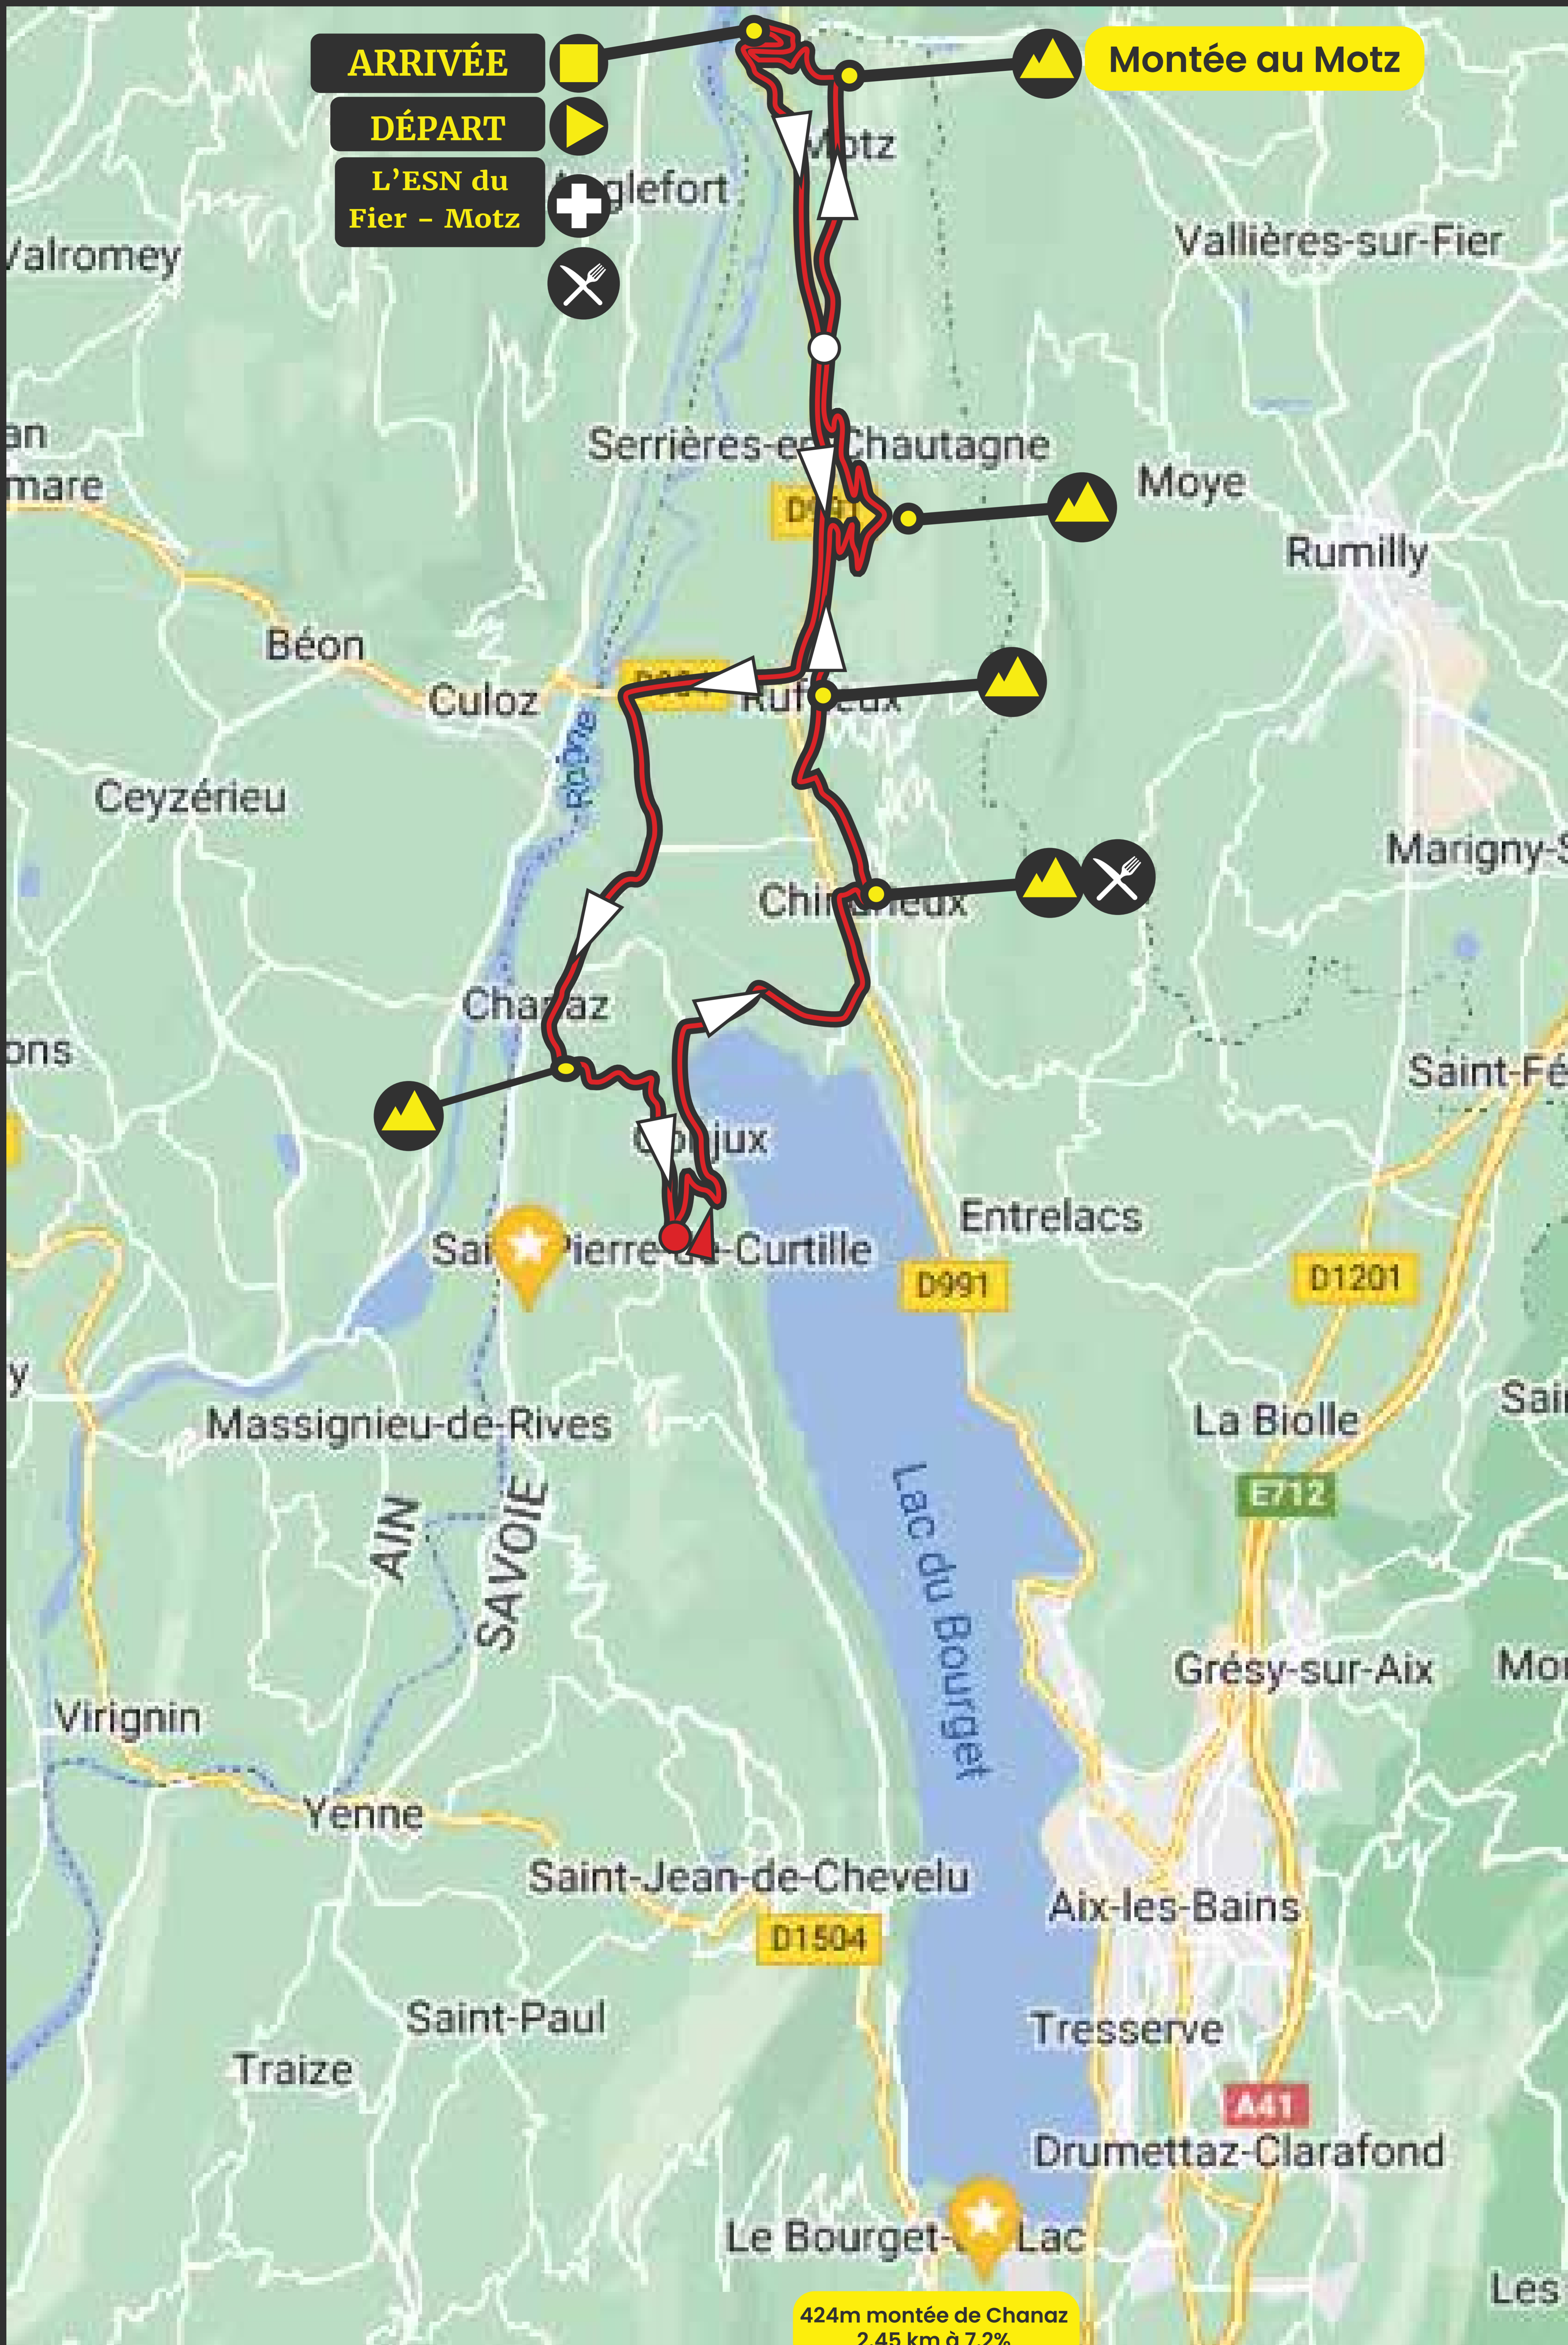

Cyclo - Rando 53 km

Dénivelé = +894.0 m

5000 m

Cartes par vitalcoachevents.com

Ravitaillement

5 Kilometre

Ambulance

Cols

Col hors catégorie (Catégorie de col)

424m montée de Chanaz
2.45 km à 7.2%

432m Serrieres
2.52 km à 7.5%

436m Motz
3.23 km à 6.0%